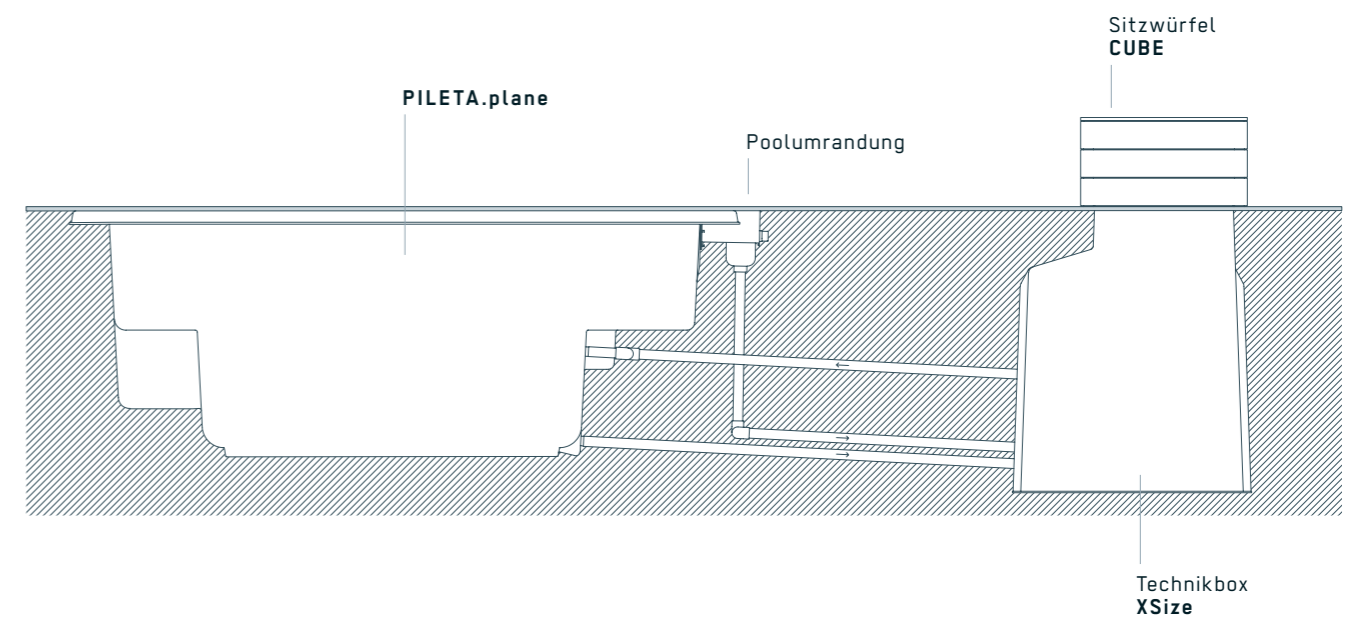

PILETA.up

Die freistehende Pileta Variante mit optionaler Komplettverkleidung ab Werk ist universell aufstellbar und damit perfekt für Dachterrassen und Freiflächen im Garten geeignet. Dank integrierter Pooltechnik und Aufstiegsleiter genügt eine Stromzuleitung und fertig.

PILETA.plane

Bei kompakten Verhältnissen weiß Pileta.plane zu beeindrucken. Mit hohem Designanspruch lässt sich so auch ein Terrasseneinbau einfach realisieren. Ihr intimer Wellnessbereich für heiße Tage und Nächte oder auch nach der Sauna. Mit der richtigen Pooltechnik genießen Sie Pileta problemlos das ganze Jahr über.

PILETA.level

Mit Pileta.level bestimmen Sie die Einbauhöhe individuell. Bauen Sie zum Beispiel den Pool im Anschluss an die Terrasse und als Abgrenzung zum Gartenniveau für einen harmonischen Übergang ein.

Die Poolumrandung aus Feinsteinzeug bietet sich als praktische Sitz- und Liegefläche an, die optionale Technikbox XSize mit Schachtabdeckung beherbergt Filter und Pumpe.