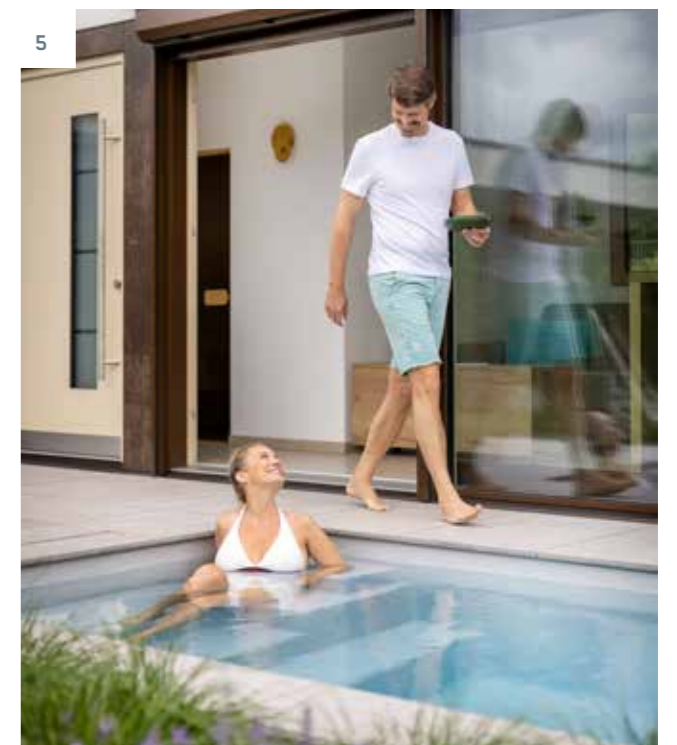

CHARAKTERISTIK BEI POOLTYP UNICO RC

- Schmale Bauform.
- Sundeck - Sitz- und Liegefläche mit Schirmhalterung.
- BIERI Rollschutzabdeckung.
- CoverCase - Integrierte Aufrollwanne.

AUSSTATTUNGSOPTIONEN

- Praktischer Modulschacht (LEIPO MSC System) erhältlich.
- Gegenstromanlage doubleJET möglich.
- Optional ohne LEIPO Rollcover System (RC) erhältlich.
- uvm.

1 Ganzheitliche Lösung für kleine Gärten im Querschnitt.