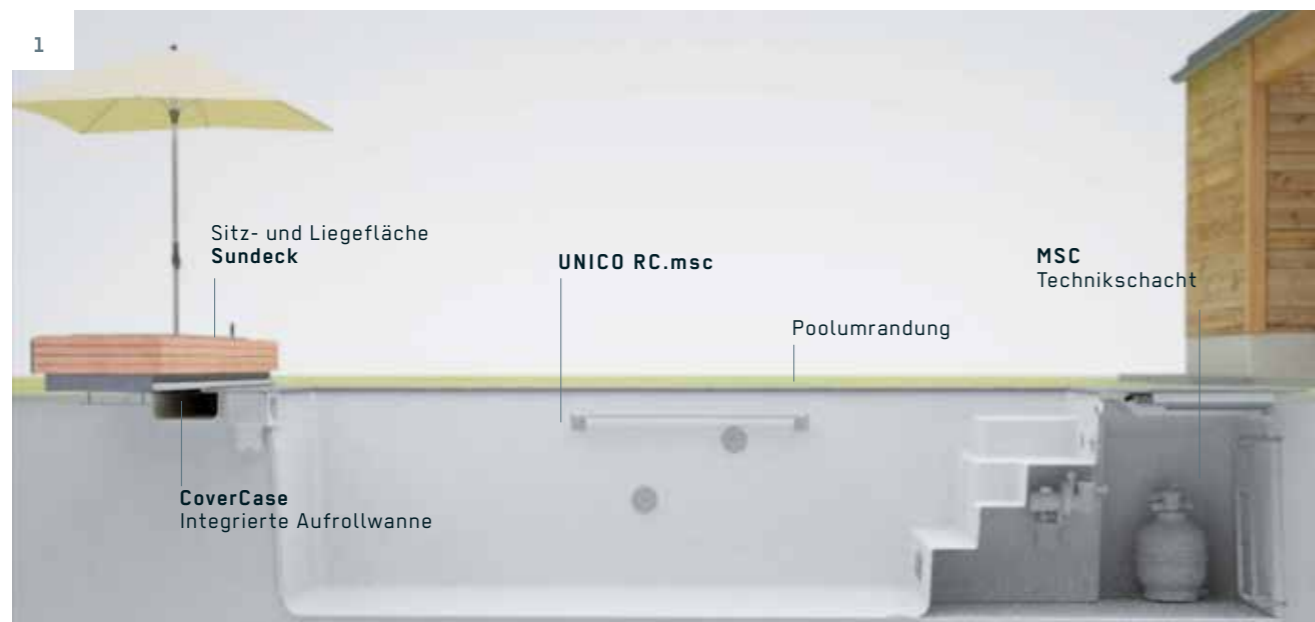

Die Poolumrandung aus Feinsteinzeug bietet sich als praktische Sitz- und Liegefläche an, die optionale Technikbox XSize mit Schachtabdeckung beherbergt Filter und Pumpe.

UNICO

Der Beckentyp UNICO RC steht für ein einzigartiges und kompaktes Pool-Konzept. Die Idee dahinter: Eine Komplettlösung nicht nur für kleine Gärten. Die integrierte Rollschutzabdeckung, ein einladendes Sonnendeck aus hochwertigen Materialien und der LEIPO flatSKIM KS gehören zur Standardausstattung. Die am Stein aufliegende Poolabdeckung ist im geschlossenen Zustand absolut kindersicher und durch ein Kurbelsystem leicht zu bedienen.

- 1 Leichte Handhabung beim Schließen der Abdeckplane und zuverlässiger Schutz gegen Verschmutzung.
- 2 Der perfekte Pool für schmale Gärten.
- 3 Sundeck - Sitz- und Liegefläche mit Schirmhalterung.

UNICO	554 / 243 / 140 cm 10,5 m ³
UNICO.msc	554 (654) / 243 / 140 cm 10,5 m ³
UNICO RC	620 / 243 / 140 cm 10,5 m ³
UNICO RC.msc	620 (720) / 243 / 140 cm 10,5 m ³

MERKMALE

EMPFEHLUNG

Beckenaußenmaße: (L / B / T) in cm | Volumen in m³, Wasserkante FLAT KS

Erläuterung der Symbole ab Seite 56

XSIZE

CHARAKTERISTIK BEI POOLTYP UNICO RC

- Schmale Bauform.
- Sundeck - Sitz- und Liegefläche mit Schirmhalterung.
- BIERI Rollschutzabdeckung.
- CoverCase - Integrierte Aufrollwanne.

AUSSTATTUNGSOPTIONEN

- Praktischer Modulschacht (LEIPO MSC System) erhältlich.
- Gegenstromanlage doubleJET möglich.
- Optional ohne LEIPO Rollcover System (RC) erhältlich.
- uvm.

1 Ganzheitliche Lösung für kleine Gärten im Querschnitt.